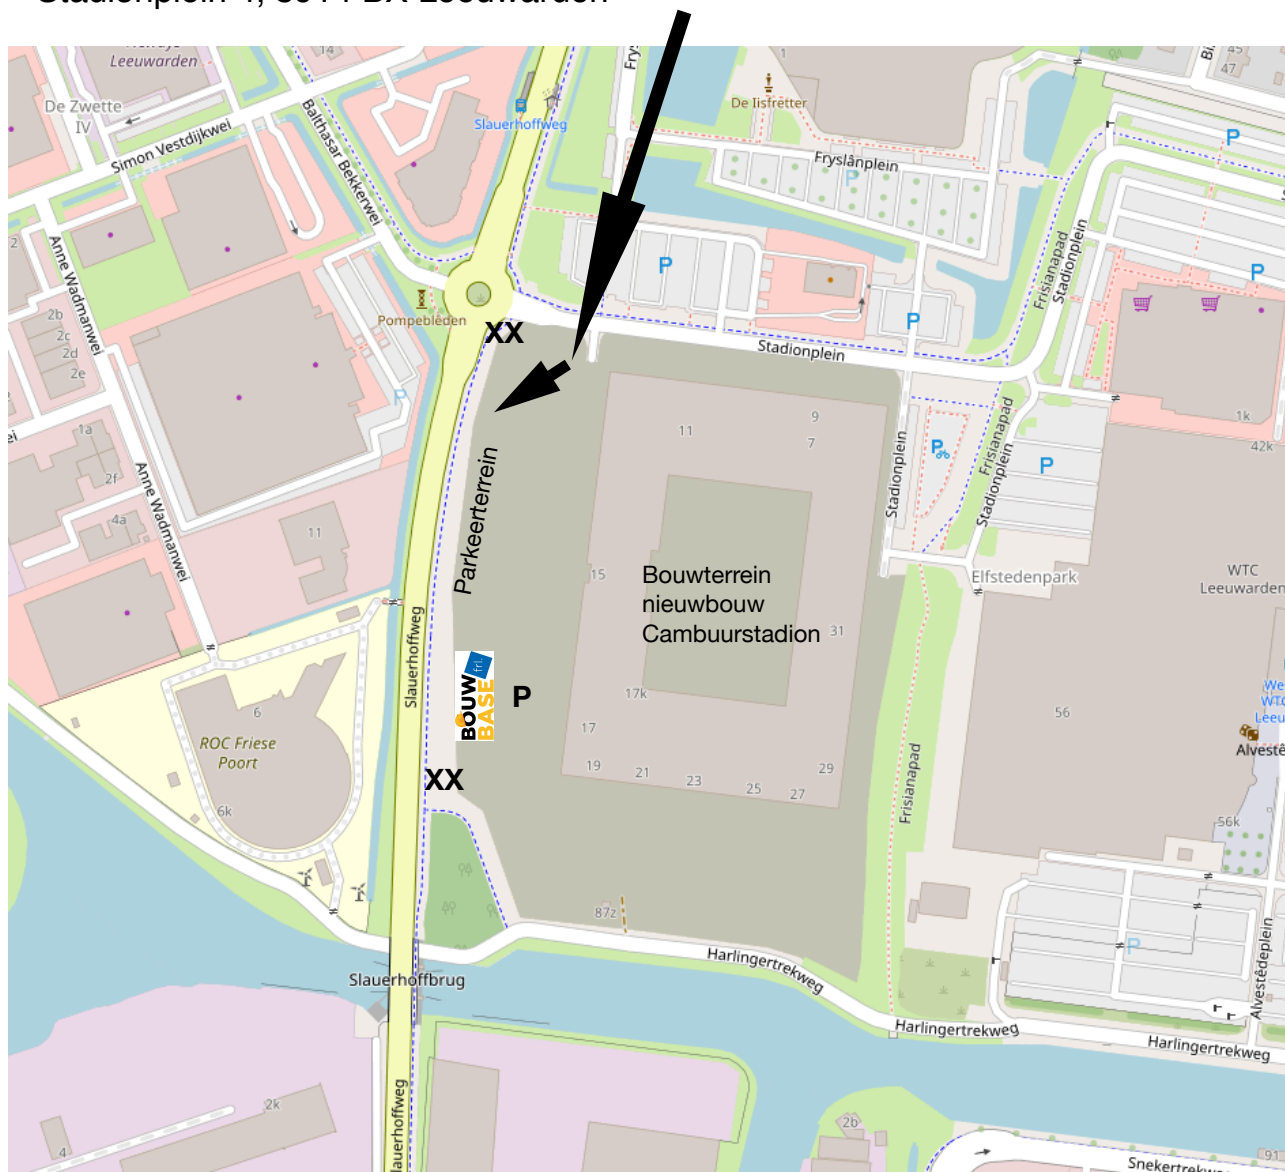

# ROUTEBESCHRIJVING NAAR BOUWBASE

Adres:  
Stadionplein 4, 8914 BX Leeuwarden

## Met de fiets

Vanaf 25 september is gedurende ca. 4 weken het fietspad langs de Slauerhoffweg afgesloten. Fietzers kunnen daarom alleen vanaf de ingang bij de zwarte pijl bij BouwBase komen. Houd op het terrein **HELEMAAL RECHTS** aan en **fiets over het parkeerterrein** naar BouwBase. Bij de P kunnen de fietsen worden neergezet. **LET GOED OP** OP AUTO- EN WERKVERKEER BIJ DE TOEGANG NAAR HET TERREIN (zwarte pijl) EN OP HET PARKEERTERRAIN.

## Met de auto

Zoals bij 'met de fiets' beschreven. Er zijn 5 parkeerplaatsen tegenover BouwBase (zie P) voor bezoekers BouwBase gereserveerd.